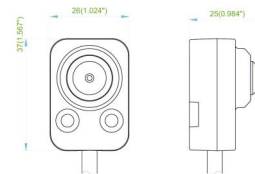

TVL-0107

Caméra discrète IP TruVision, L-SHAPE, 1.3MPx, Pinhole, 2.0mm, câble de 2m.

Spécifications techniques

Général

Type d'objectif	Cache objectif
Compatible mégapixel	Oui
Monture CS	Non

Caractéristiques physiques

Couleur	Noir

En tant que société d'innovation, Carrier Fire & Security se réserve le droit de modifier les spécifications des produits sans préavis. Pour les dernières spécifications du produit, visitez le site [web fr.firesecurityproducts.com](http://fr.firesecurityproducts.com) ou contactez votre représentant commercial.

Last updated on 30 August 2023 - 16:35