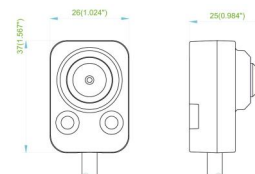

TVL-0105

Caméra discrète IP TruVision, L-SHAPE, 1.3MPx, Pinhole, 3.7mm@ F2.3, câble de 8 m

Spécifications techniques

Général

Type d'objectif	Cache objectif
Longueur de focale	jusqu'à 6 mm
Couverture IR	Non
Compatible mégapixel	Oui
Monture CS	Non

Caractéristiques physiques

Couleur	Noir

En tant que société d'innovation, Carrier Fire & Security se réserve le droit de modifier les spécifications des produits sans préavis. Pour les dernières spécifications du produit, visitez le site web fr.firesecurityproducts.com ou contactez votre représentant commercial.

Last updated on 30 August 2023 - 16:33