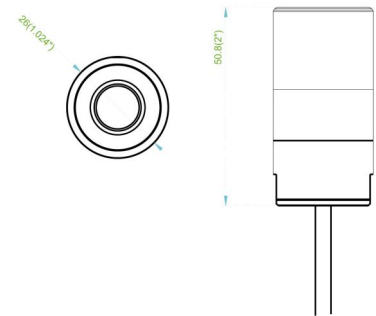

TVL-0103

Caméra discrète IP TruVision, Cylindre, 1.3MPx, Pinhole, 4mm@ F2, câble de 2 m.

Présentation

Caméra discrète Pinhole Mini cylindre IP TruVision

Détails

- Caméra discrète IP "Pinhole"Mini Cylindre
- 4mm @ F2
- Câble de 2 m

TVL-0103

Caméra discrète IP TruVision, Cylindre, 1.3MPx, Pinhole, 4mm@ F2, câble de 2 m.

Spécifications techniques

Général

Type d'objectif	Cache objectif
Longueur de focale	jusqu'à 6 mm
Couverture IR	Non
Compatible mégapixel	Oui
Monture CS	Non

Caractéristiques physiques

Dimensions physiques	4 mm x 2 m Ø26 x 50.8 mm (1.024 x 2 in.)
Poids net	129 g (0.284 lbs)
Couleur	Noir

Environnement

Température de fonctionnement	-30 to 60°C (-22 to 140°F)
Température de stockage	-20 to 70°C (-4 to 158°F)