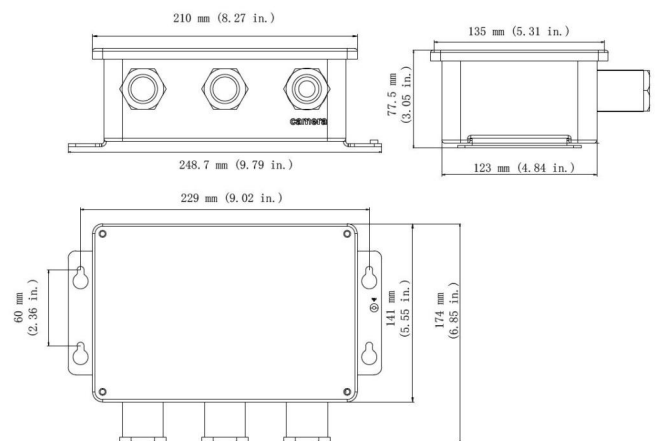

32/5000 Utilisé pour les caméras suivantes:

TVD-5801, TVB-5801, TVB-5802

Détails

- À utiliser avec TVD-5801, TVB-5801 et TVB-5802
- Pour les installations murales
- Permet la gestion des câbles
- En acier inoxydable

TVJ-JBS

Boîte de jonction TruVision en acier inoxydable pour utilisation avec les caméras TVD-5801, TVB-5801, TVB-5802.

Spécifications techniques

Général

Type de montage	Caméra
Type de support	Caméra PTZ

En tant que société d'innovation, Carrier Fire & Security se réserve le droit de modifier les spécifications des produits sans préavis. Pour les dernières spécifications du produit, visitez le site www.fr.firesecurityproducts.com ou contactez votre représentant commercial.