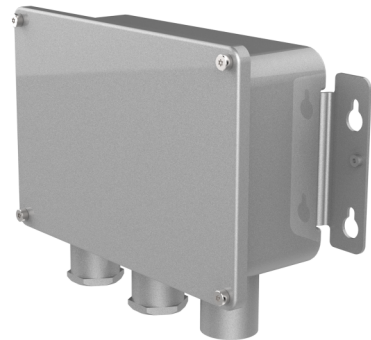

TVJ-JBS

Boîte de jonction TruVision en acier inoxydable pour utilisation avec les caméras TVD-5801, TVB-5801, TVB-5802.

Présentation

Cette boîte de jonction en acier inoxydable permet la gestion des câbles pour les caméras TruVision en acier inoxydable Bullet et Dôme. Il convient pour un usage intérieur et extérieur.

32/5000 Utilisé pour les caméras suivantes:

TVD-5801, TVB-5801, TVB-5802

Détails

- À utiliser avec TVD-5801, TVB-5801 et TVB-5802
- Pour les installations murales
- Permet la gestion des câbles
- En acier inoxydable

TVJ-JBS

Boîte de jonction TruVision en acier inoxydable pour utilisation avec les caméras TVD-5801, TVB-5801, TVB-5802.

Spécifications techniques

Général

Type de montage	Caméra
Type de support	Caméra PTZ

En tant que société d'innovation, Carrier Fire & Security se réserve le droit de modifier les spécifications des produits sans préavis. Pour les dernières spécifications du produit, visitez le site www.fr.firesecurityproducts.com ou contactez votre représentant commercial.