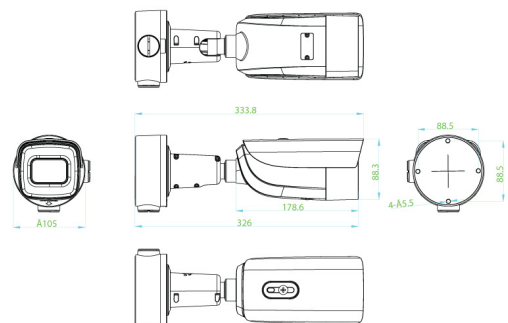

TVGP-M01-0402-BUL-B

Caméra Bullet IP TruVision 4 Mpx, H.265+, IR 60m, objectif 2.8-12mm, noire, IP67, IK10.

Caractéristiques physiques

Dimensions physiques	308.5 × 97.9 × 93 mm 12.2 × 3.9 × 3.7 in.
Poids net	1390 g 3.1 lb.
Poids à l'expédition	1961 g 4.3 lb.
Couleur	Noir
Facteur de forme	Bullet

Environnement

Protégé contre le vandalisme	Oui
Evaluation de l'impact	IK10
Environnement	Extérieur
Température de fonctionnement	-30 to +60°C -22 to +140°F
Humidité relative	<95% noncondensing
Indice de protection	IP67

Régulateur

Conformité	CE, FCC, REACH, RoHS, UL, WEEE

Accessoires compatibles

boîtier de jonction	Inclus avec la caméra

Produits compatibles

Catégorie	Référence	Description
Fixations et Supports	TVD-M-PMA-SS-B	Adaptateur de montage sur poteau TruVision, acier inoxydable, noir.

En tant que société d'innovation, Kidde Global Solutions se réserve le droit de modifier les spécifications des produits sans préavis. Pour les dernières spécifications du produit, visitez le site web fr.firesecurityproducts.com ou contactez votre représentant commercial.

Last updated on 21 January 2026 - 19:59