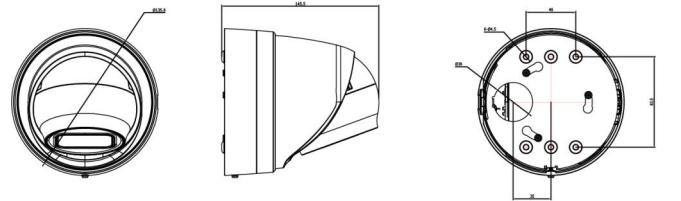

TVGP-M01-0401-TUR-G

Caméra tourelle TruVision 4 Mpx, H.265+, Smart IP, IR 30m, objectif 2.8mm, grise, IP67.

Produits compatibles

Catégorie	Référence	Description
Fixations et Supports	TVD-BB3	Boîtier de support arrière pour Dôme TruVision - Séries : Dômes IP VF, TVD-6/7, TVD-11/31, TVD-12xx, TVD-24xx.
Fixations et Supports	TVD-BB3A	Boîtier de raccordement incliné pour Dôme TruVision - Séries : Dômes IP VF, TVD-6/7, TVD-11xx, TVD-12xx, TVD-24xx.
Fixations et Supports	TVD-CB3	Coupole d'adaptation pour dômes robustes TruVision™ TVD-61xx et ultraView™ - UVD sur les supports TVD-PPB et TVD-SNB.
Fixations et Supports	TVD-CBW	Fixation murale TruVision compatible avec les coupoles TVD-CB2, TVD-CB3, TVD-CB5A, TVD-CB6, TVD-CB7.
Fixations et Supports	TVD-M-PMA-SS	Adaptateur de montage sur poteau TruVision (acier inoxydable)
Fixations et Supports	TVD-M2-WM	Fixation murale pour dôme intérieur TruVision™.
Fixations et Supports	TVD-PPB	Support plafond pendant pour dômes robustes TruVision™ TVD-61XX et ultraView™.
Fixations et Supports	TVD-SNB	Support mural en col de cygne pour dômes robustes TruVision™ TVD-61 et ultraView™.

Unit: mm

En tant que société d'innovation, Carrier Fire & Security se réserve le droit de modifier les spécifications des produits sans préavis. Pour les dernières spécifications du produit, visitez le site web fr.firesecurityproducts.com ou contactez votre représentant commercial.

Last updated on 21 October 2024 - 10:18