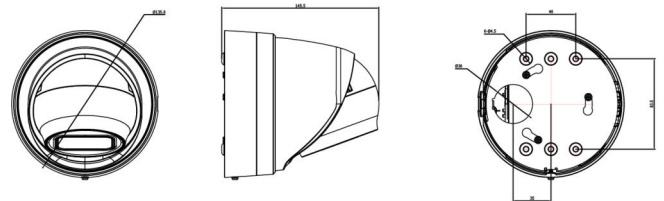

TVGP-M01-0401-TUR-G

Caméra tourelle TruVision 4 Mpx, H.265+, Smart IP, IR 30m, objectif 2.8mm, grise, IP67.

Produits compatibles

Catégorie	Référence	Description
Fixations et Supports	TVD-BB3	Boîtier de support arrière pour Dôme TruVision - Séries : Dômes IP VF, TVD-6/7, TVD-11/31, TVD-12xx, TVD-24xx.
Fixations et Supports	TVD-BB3A	Boîtier de raccordement incliné pour Dôme TruVision - Séries : Dômes IP VF, TVD-6/7, TVD-11xx, TVD-12xx, TVD-24xx.
Fixations et Supports	TVD-CB3	Coupole d'adaptation pour dômes robustes TruVision™ TVD-61xx et ultraView™ - UVD sur les supports TVD-PPB et TVD-SNB.
Fixations et Supports	TVD-CBW	Fixation murale TruVision compatible avec les coupoles TVD-CB2, TVD-CB3, TVD-CB5A, TVD-CB6, TVD-CB7.
Fixations et Supports	TVD-M-PMA-SS	Adaptateur de montage sur poteau TruVision (acier inoxydable)
Fixations et Supports	TVD-M2-WM	Fixation murale pour dôme intérieur TruVision™.
Fixations et Supports	TVD-PPB	Support plafond pendant pour dômes robustes TruVision™ TVD-61XX et ultraView™.
Fixations et Supports	TVD-SNB	Support mural en col de cygne pour dômes robustes TruVision™ TVD-61 et ultraView™.

Unit: mm

En tant que société d'innovation, Kidde Global Solutions se réserve le droit de modifier les spécifications des produits sans préavis. Pour les dernières spécifications du produit, visitez le site web fr.firesecurityproducts.com ou contactez votre représentant commercial.

Last updated on 21 October 2024 - 10:18