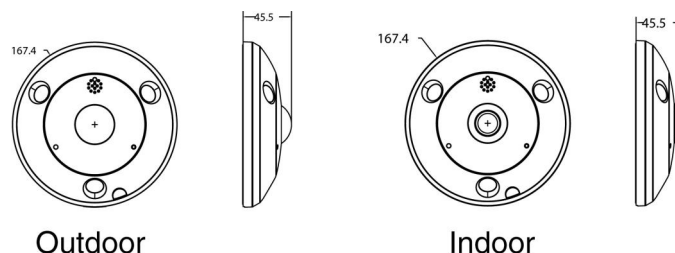

Intelligence vidéo

Analyse des intersections	Détecter et analyser le flux dans une scène de type intersection, et générer des rapports. Prend en charge une intersection avec un maximum de 10 voies.
Carte de chaleur	Une description graphique des visites (calculée en fonction du nombre de personnes ou du temps d'attente) dans une zone configurée. Une carte de chaleur spatiale et une carte de chaleur temporelle peuvent être générées.

Produits compatibles

Catégorie	Référence	Description
Fixations et Supports	TVF-BBM	Boîtier arrière rond pour dôme TruVision™ 360°.
Fixations et Supports	TVF-CBM	Base de Dôme TruVision™ 360 ° pour plafond et mur.
Fixations et Supports	TVF-WBM	Boîte de montage en surface inclinée pour dôme TruVision™ 360°.

En tant que société d'innovation, Carrier Fire & Security se réserve le droit de modifier les spécifications des produits sans préavis. Pour les dernières spécifications du produit, visitez le site web fr.firesecurityproducts.com ou contactez votre représentant commercial.

Last updated on 18 April 2024 - 13:21