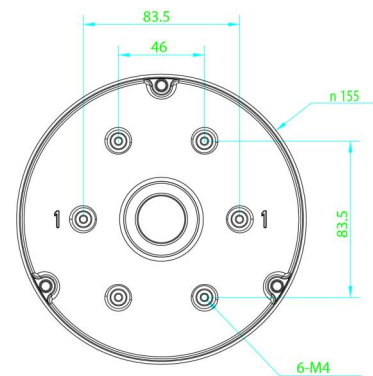

TVD-CB9-W

Socle de base TruVision (6 pouces) pour les caméras dômes motorisées S6. A utiliser avec TVD-SNB, TVD-PPB, TVD-CBW (blanc).

Spécifications techniques

Général

Type de montage	Caméra
Type de support	Mini dômes TruVision
Support de fixation	Coupe de base
Type de montage	Fixation murale

Caractéristiques physiques

Dimensions physiques	Ø 155 mm Ø 6.1 in.
Poids net	650 g (with cup base attached) 1.4 lb. (with cup base attached)
Couleur	Blanc
Matériel	Aluminium

Environnement

Environnement	Intérieur, Extérieur

En tant que société d'innovation, Carrier Fire & Security se réserve le droit de modifier les spécifications des produits sans préavis. Pour les dernières spécifications du produit, visitez le site web fr.firesecurityproducts.com ou contactez votre représentant commercial.

Last updated on 5 December 2023 - 17:54