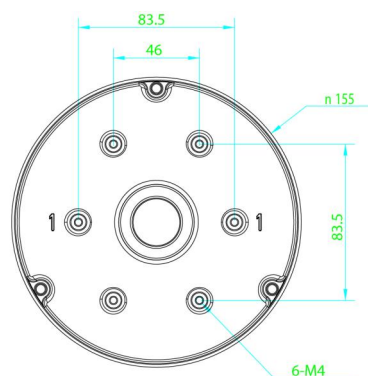

TVD-CB7

Coupole de fixation TruVision (155 mm) pour caméra dôme S6 motorisée. A utiliser avec TVD-SNB, TVD-PPB, TVD-CBW.

Spécifications techniques

Général

Type de montage	Caméra
Type de support	Mini dômes TruVision
Support de fixation	Coupe de base
Type de montage	Fixation murale

Caractéristiques physiques

Dimensions physiques	Ø 155 mm Ø 6.1 in.
Poids net	650 g (with cup base attached) 1.4 lb. (with cup base attached)
Couleur	Gris (Pantone 428c)
Matériel	Aluminium

Environnement

Environnement	Intérieur, Extérieur

En tant que société d'innovation, Carrier Fire & Security se réserve le droit de modifier les spécifications des produits sans préavis. Pour les dernières spécifications du produit, visitez le site web fr.firesecurityproducts.com ou contactez votre représentant commercial.

Last updated on 5 December 2023 - 17:54