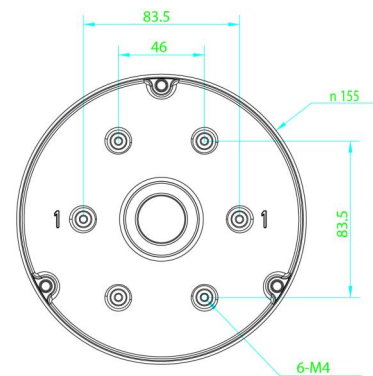

TVD-CB7

Coupole de fixation TruVision (155 mm) pour caméra dôme S6 motorisée. A utiliser avec TVD-SNB, TVD-PPB, TVD-CBW.

Spécifications techniques

Général

Type de montage	Caméra
Type de support	Mini-dômes TruVision
Support de fixation	Coupe de base
Type de montage	Fixation murale

Caractéristiques physiques

Dimensions physiques	Ø 155 mm Ø 6.1 in.
Poids net	650 g (with cup base attached) 1.4 lb. (with cup base attached)
Couleur	Gris (Pantone 428c)
Matériel	Aluminium

Environnement

Environnement	Intérieur, Extérieur

En tant que société d'innovation, Carrier Fire & Security se réserve le droit de modifier les spécifications des produits sans préavis. Pour les dernières spécifications du produit, visitez le site web fr.firesecurityproducts.com ou contactez votre représentant commercial.

Last updated on 5 December 2023 - 17:54