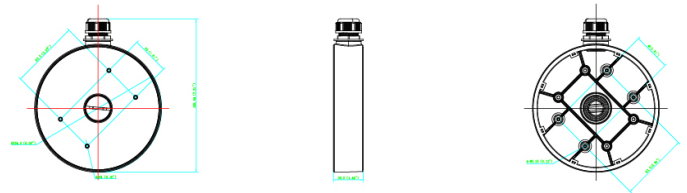

## Détails

---

- Sorties de câbles sur le côté et en bas du boîtier
- Peut être utilisé à l'intérieur et à l'extérieur
- Ne doit être utilisé que sur une surface plane

## Spécifications techniques

---

### Général

Type de montage	Caméra
Type de support	Mini dômes TruVision
Support de fixation	Fixation boîtier de connexion
Type de montage	Montage en surface

### Caractéristiques physiques

Dimensions physiques	Ø 155 x 36 mm
Poids net	300 g
Couleur	Blanc
Matériel	Aluminium

En tant que société d'innovation, Kidde Global Solutions se réserve le droit de modifier les spécifications des produits sans préavis. Pour les dernières spécifications du produit, visitez le site [web.fr.firesecurityproducts.com](http://web.fr.firesecurityproducts.com) ou contactez votre représentant commercial.