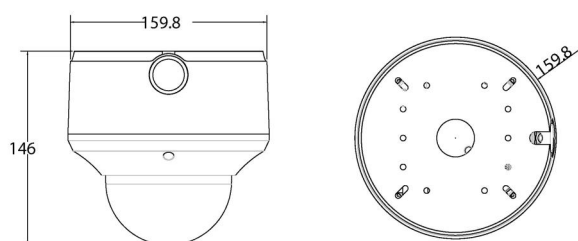

TVD-5408

Caméra Mini dôme IP TruVision pour l'extérieur, H.265/H.264, 5.0MPX, 2.8 à 12mm objectif motorisé, DWDR, Vrai Jour/Nuit, IR 30m, Audio, Alarme, BNC, port micro SD/SHDC,

Camera

IP Compression/Standard H.265/ H.264 / MJPEG	
Maximum Resolution (@ 2592 x 1944 @ 25 fps FPS)	
Maximum Real Time Resolution (@ FPS)	50Hz: 25fps(2592 x 1944, 2560 x 1920, 2048 x 1536) 50fps(1920 x 1080, 1280 x 960, 1280 x 720)
	60Hz: 30fps (2592 x 1944, 2560X1920, 2048 x 1536), 60fps(1920 x 1080, 1280 x 960, 1280 x 720)"
Multiple Streaming	Triple Streams
Video Bit Rate	128 Kbps to 16 Mbps, adjustable
Composite Output (BNC) PAL, 1.0 Vp-p @ 75 ohm	

Lighting performance

Highlight compensation No (HLC)

Lens

Control type DC

Electrical

Voltage Input	12VDC / 24VAC / PoE (802.3af / 802.3at with heater)
Auxiliary Power	50mA @12VDC Line level

Network

PoE IEEE	802.3at
Standard & Integration	ONVIF Profile (G,S), PSIA, CGI

LocalStorage

Input	Audio in / Mic in (line level)
Output	Audio out
Audio bit rate (protocol)	G.711ulaw, G.711alaw, MP2L2, G.726, PCM

Camera Alarm

Input/Output 1 input / 1 output

Produits compatibles

Catégorie	Référence	Description
Boîtier de caméra	TVD-BS-5C	Bulle de rechange pour dôme TruVision, transparente, pour dômes à objectif motorisé.
Boîtier de caméra	TVD-BS-5S	Bulle fumée de rechange pour dôme TruVision, pour dômes à objectif motorisé.

Unit: mm

En tant que société d'innovation, Carrier Fire & Security se réserve le droit de modifier les spécifications des produits sans préavis. Pour les dernières spécifications du produit, visitez le site web fr.firesecurityproducts.com ou contactez votre représentant commercial.

Last updated on 24 January 2024 - 16:36