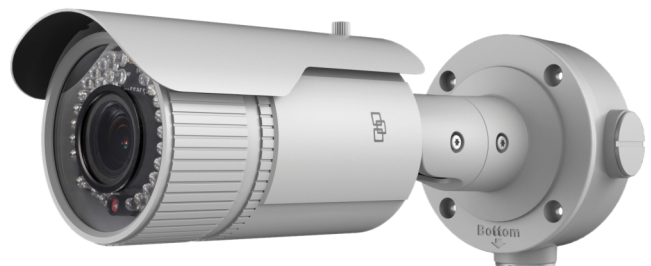

TVB-1104

Caméra tube IR (bullet) 1,3 HD MPX TruVision, IP66, 2.8 à 12 mm, PAL

Présentation

La caméra TVB-1104 est une caméra tube IP pour l'extérieur Full HD avec LEDs Infrarouges, conçue pour fonctionner dans des conditions de luminosité très variées.

Les LED intégrés fournissent une illumination jusqu'à 30 mètres et assurent la lisibilité des images même dans des conditions d'éclairages très bas. La fonction de plage Dynamique Large 'Digital WDR' permet d'assurer la lisibilité des images dans un environnement en contre-jour. La caméra est conforme à aux normes ouvertes ONVIF et PSIA.

Conception

La taille compacte de cette caméra la rend facile à installer, par exemple, pour des entrées ou sorties de bâtiments. Le taux de protection IP66 lui permet de résister aux intempéries.

Technologie IP

Détails

- Caméra tube avec Infrarouge
- Résolution HD 960p en temps réel
- Résolution maximum HD 960p
- Format H.264 avec double flux
- Capteur CMOS 1/3" scan progressif
- Filtre IR-cut motorisé
- Fonction digitale D WDR (Plage dynamique large)
- 0 lux (IR actif)
- Distance d'illumination : 30 mètres
- Objectif fixe 2.8 à 12mm
- Entrée / Sortie audio
- Entrée / sortie d'alarme
- Compatible avec standards PSIA et ONVIF