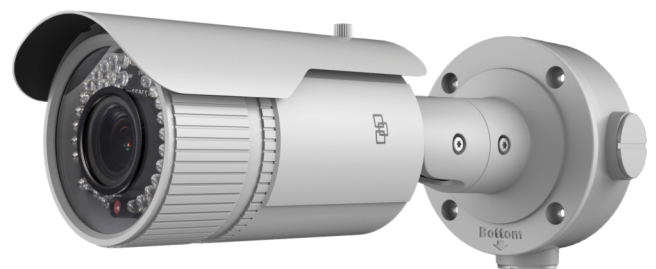

TVB-1104

Caméra tube IR (bullet) 1,3 HD MPX TruVision, IP66, 2.8 à 12 mm, PAL

Mechanical / Environmental

Dimensions:	Ø 104.8 × 255.6 mm (4.13 x 10.02 in)
Weight:	800g (1.76 lb)
Cold start Temperature	-30°C (-22°F)

En tant que société d'innovation, Kidde Global Solutions se réserve le droit de modifier les spécifications des produits sans préavis. Pour les dernières spécifications du produit, visitez le site web fr.firesecurityproducts.com ou contactez votre représentant commercial.

Last updated on 2 September 2024 - 10:21