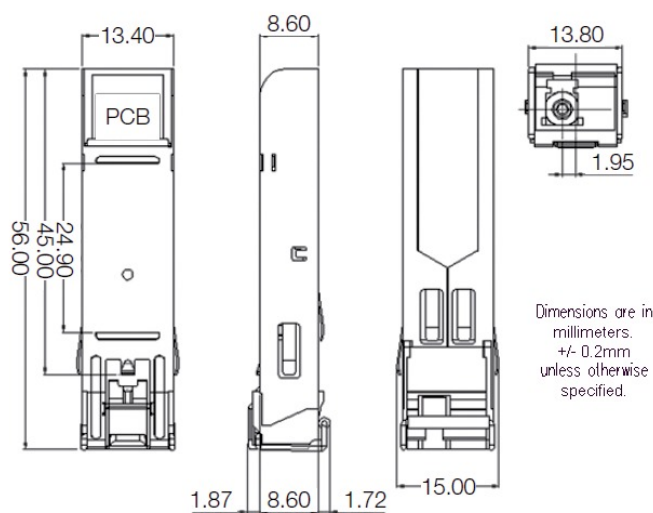

S30-1SLC/B-20

Gigabit Base 1000-BX20-D - TX: 1490nm RX: 1310nm 20km (0°/+50°C)

Spécifications techniques

Général

Catégorie	SFP
Type de port	Mode Unique
Nbre de fibres	1
Vitesse du Port	Gigabit
Longueur d'onde	1310 nm, 1490 nm

En tant que société d'innovation, Carrier Fire & Security se réserve le droit de modifier les spécifications des produits sans préavis. Pour les dernières spécifications du produit, visitez le site web.fr.firesecurityproducts.com ou contactez votre représentant commercial.

Last updated on 22 May 2023 - 16:28