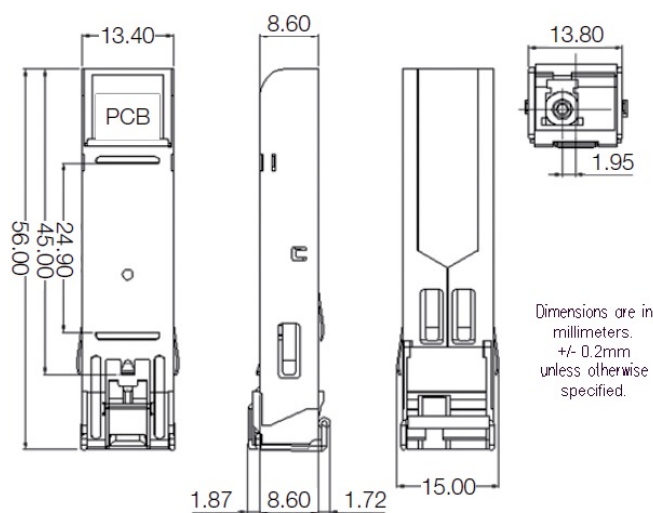

S30-1SLC/A-20

Gigabit Base 1000-BX20-U - TX: 1310nm RX: 1490nm 20km (0°/+50°C)

Spécifications techniques

Général

Catégorie	SFP
Type de port	Mode Unique
Nbre de fibres	1
Vitesse du Port	Gigabit
Longueur d'onde	1310 nm, 1490 nm

En tant que société d'innovation, Carrier Fire & Security se réserve le droit de modifier les spécifications des produits sans préavis. Pour les dernières spécifications du produit, visitez le site web.fr.firesecurityproducts.com ou contactez votre représentant commercial.

Last updated on 22 May 2023 - 16:28