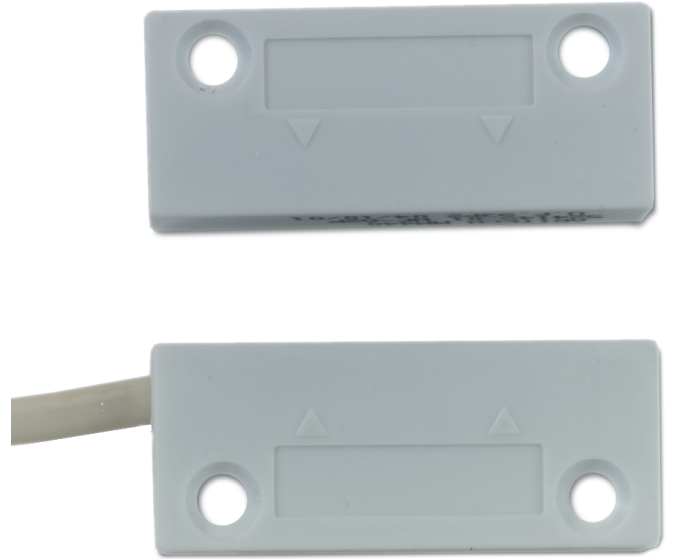

MM440

Contact magnétique à poser en saillie, 36 x 15 x 10 mm, 4 fils, 85 cm conditionné par 10, prix unitaire.

Détails

- Idéal pour les applications résidentielles
- Facile à installer
- Anti sabotage

MM440

Contact magnétique à poser en saillie, 36 x 15 x 10 mm, 4 fils, 85 cm conditionné par 10, prix unitaire.

Spécifications techniques

Général

Type d'application	Montage en surface
Type de contact	NC

Filaire / sans fil

Filaire / sans fil	Câblés
--------------------	--------

Caractéristiques physiques

Couleur	Blanc
---------	-------

En tant que société d'innovation, Carrier Fire & Security se réserve le droit de modifier les spécifications des produits sans préavis. Pour les dernières spécifications du produit, visitez le site web fr.firesecurityproducts.com ou contactez votre représentant commercial.