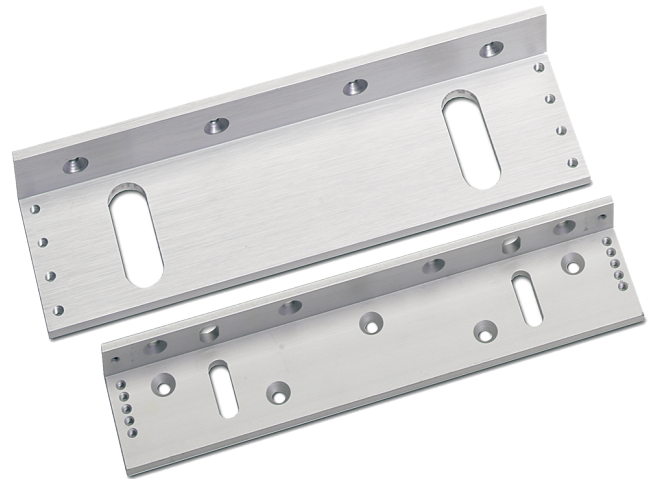

FE37L

Équerre en L réglable, pour ventouses série 600 kg.

# FE37L

Équerre en L réglable, pour ventouses série 600 kg.