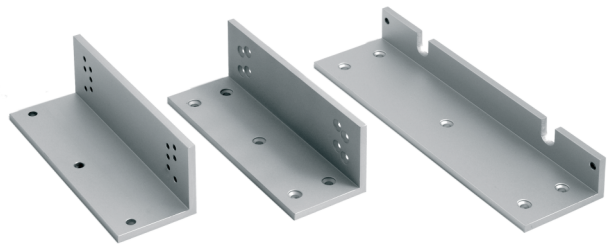

FE130ZL

Équerre en Z & L, pour ventouses série FE130 (300 kg).

FE130ZL

Équerre en Z & L, pour ventouses série FE130 (300 kg).

Spécifications techniques

Général

Type de produit	Support de montage
-----------------	--------------------

Surveillance et statut

Produits supervisés	Non
---------------------	-----

Témoin LED	Non
------------	-----

Caractéristiques physiques

Couleur	Aluminium
---------	-----------

Terminer	Aluminium soufflé à la vapeur
----------	-------------------------------