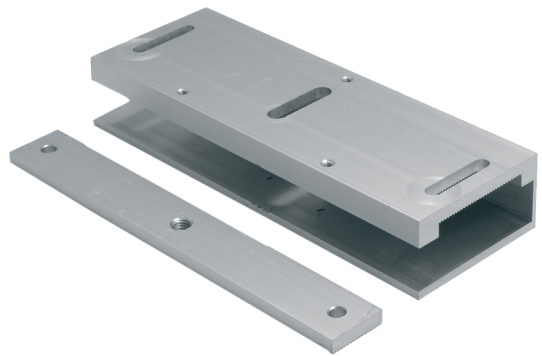

FE130GB

Support de montage sur porte en verre, pour ventouses série FE130, 300 kgf

FE130GB

Support de montage sur porte en verre, pour ventouses série FE130, 300 kgf

Spécifications techniques

Général

Type de produit	Support de montage
-----------------	--------------------

Surveillance et statut

Produits supervisés	Non
---------------------	-----

Témoin LED	Non
------------	-----

Caractéristiques physiques

Couleur	Aluminium
---------	-----------

Terminer	Aluminium anodisé
----------	-------------------