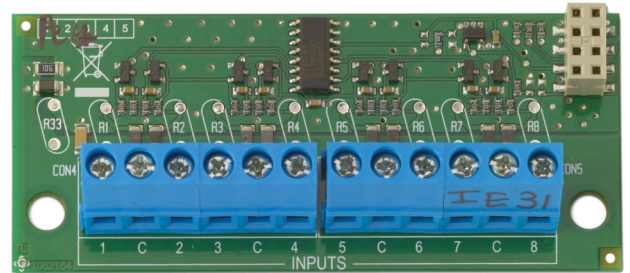

## Carte bus d'extension enfichable 8 entrées (pour centrales Advisor Advanced ATsx500A).

### Extension enfichable 8 entrées

---

L'ATS608 offre une extension 8 entrées enfichable sur la carte mère de la centrale Advisor Advanced. Pour réduire l'espace requis dans le logement principal du panneau de contrôle, l'extension est enfichable sur la carte mère de la centrale en utilisant des entretoises fournies.

L'ATS608 fournit 8 entrées supplémentaires. Les entrées sont affectés à des zones suivant la configuration de la carte mère de la centrale. Le type de zone est définie dans le menu de la centrale Advisor Advanced.

### Détails

---

- 8 entrées
- Extension pour centrale Advisor Advanced
- Supports 3 capteurs de choc
- NFA2P TYPE 2