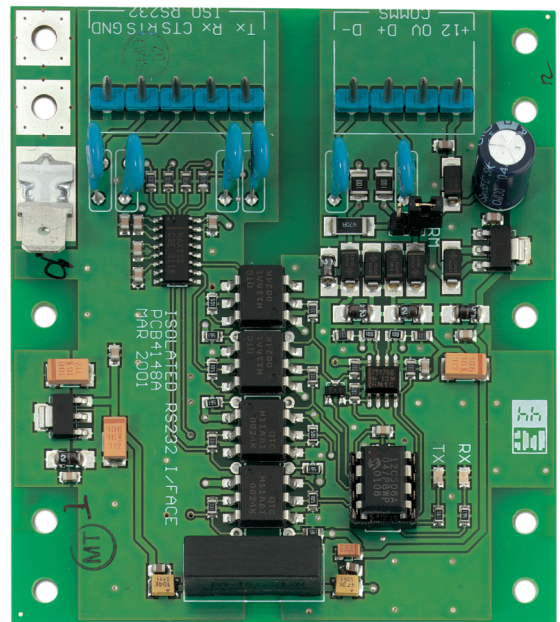

# ATS1741

Carte interface SR232 permettant de connecter 1 à 16 ATS3402, 4002 ou 4602 en réseau sur PC de supervision Titan, permet de déporter un PC superviseur à plus de 15 m (2 cartes).

## Détails

- Permet de déporter un PC superviseur à plus de 15m (2 cartes)
- Permet de connecter 1 à 16 ATS4000 en réseau sur PC de supervision TITAN