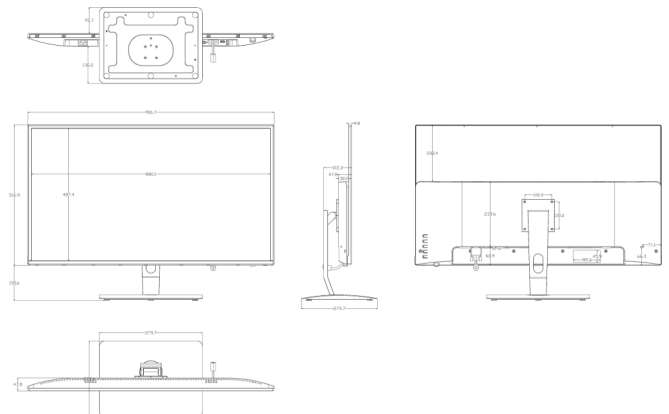

TVM-4002

TRUVISION 40" LED, VGA, HDMI, BNC, Audio Speaker, Stereo Audio In, FULL HD, 1920X1080

Spécifications techniques

Général

Technologie	LED
Compatibilité VESA	100 x 100 mm
Accessoires fournis	Manual, Power Cord, Remote Control

Affichage

Taille de l' écran	39.5"
Ratio	16:9
Rapport de contraste	5000:1
Luminosité	360 cd/m² (typ)
Prise en charge des standards vidéo	NTSC/PAL Auto Detect
Résolution recommandée	1920 x 1080 @ 60 HZ

Interface

BNC vidéo E/S	1/1
Entrée vidéo VGA	Oui
Entrée vidéo HDMI	1
Entrée audio RCA	1
Entrée PC stéréo	Oui
Sortie audio	Non

Opérations

Support de contrôle à distance	Oui

Électrique

Type de bloc d'alimentation	100 à 240 VCA

Caractéristiques physiques

Couleur	Noir
Type de boîtier	Plastique

Environnement

Environnement	Intérieur

Régulateur

Conformité	CE

En tant que société d'innovation, Carrier Fire & Security se réserve le droit de modifier les spécifications des produits sans préavis. Pour les dernières spécifications du produit, visitez le site web be.firesecurityproducts.com ou contactez votre représentant commercial.

Last updated on 5 May 2023 - 9:54