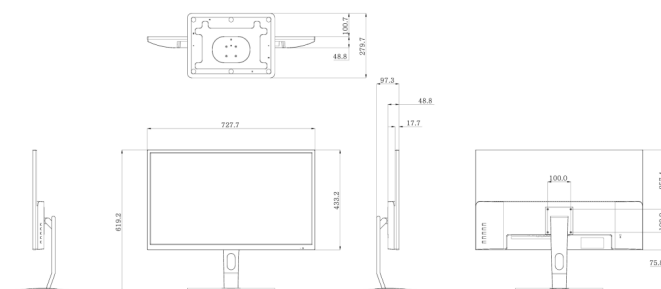

TVM-3202

TRUVISION 32" LED, VGA, HDMI, BNC, Audio Speaker, Stereo Audio In, FULL HD, 1920X1080

Spécifications techniques

Général

Technologie	LED
Compatibilité VESA	100 x 100 mm
Accessoires fournis	Manual, Power Cord, Remote Control

Affichage

Taille de l' écran	31.5"
Ratio	16:9
Rapport de contraste	1000:1
Luminosité	300 cd/m² (typ)
Prise en charge des standards vidéo	NTSC/PAL Auto Detect
Résolution recommandée	1920 x 1080 @ 60 HZ

Interface

BNC vidéo E/S	1/1
Entrée vidéo VGA	Oui
Entrée vidéo HDMI	1
Entrée audio RCA	1
Entrée PC stéréo	Oui
Sortie audio	Non

Opérations

Support de contrôle à distance	Oui

Électrique

Type de bloc d'alimentation	100 à 240 VCA

Caractéristiques physiques

Couleur	Noir
Type de boîtier	Plastique

Environnement

Environnement	Intérieur

Régulateur

Conformité	CE

En tant que société d'innovation, Carrier Fire & Security se réserve le droit de modifier les spécifications des produits sans préavis. Pour les dernières spécifications du produit, visitez le site web be.firesecurityproducts.com ou contactez votre représentant commercial.

Last updated on 5 May 2023 - 9:54