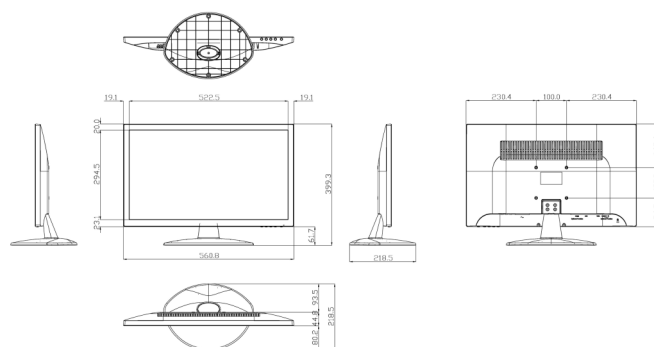

TVM-2402

TRUVISION 24" LED, VGA, HDMI, BNC, Audio Speaker, Stereo Audio In, FULL HD, 1920X1080

Spécifications techniques

Général

Technologie	LED
Compatibilité VESA	100 x 100 mm
Accessoires fournis	Manual, Power Cord, Remote Control

Affichage

Taille de l' écran	23.6"
Ratio	16:9
Rapport de contraste	1000:1
Luminosité	250 cd/m² (typ)
Prise en charge des standards vidéo	NTSC/PAL Auto Detect
Résolution recommandée	1920 x 1080 @ 60 HZ

Interface

BNC vidéo E/S	1/1
Entrée vidéo VGA	Oui
Entrée vidéo HDMI	1
Entrée audio RCA	1
Entrée PC stéréo	Oui
Sortie audio	Non

Opérations

Support de contrôle à distance	Non

Électrique

Type de bloc d'alimentation	100 à 240 VCA

Caractéristiques physiques

Couleur	Noir
Type de boîtier	Plastique

Environnement

Environnement	Intérieur

Régulateur

Conformité	CE

En tant que société d'innovation, Carrier Fire & Security se réserve le droit de modifier les spécifications des produits sans préavis. Pour les dernières spécifications du produit, visitez le site web be.firesecurityproducts.com ou contactez votre représentant commercial.

Last updated on 7 August 2023 - 11:35