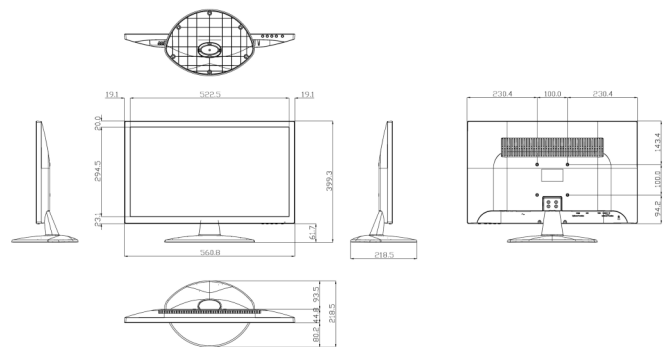

TVM-2402

TRUVISION 24" LED, VGA, HDMI, BNC, Audio Speaker, Stereo Audio In, FULL HD, 1920X1080

Spécifications techniques

Général

Technologie	LED
Compatibilité VESA	100 x 100 mm
Accessoires fournis	Manual, Power Cord, Remote Control

Affichage

Taille de l' écran	23.6"
Ratio	16:9
Rapport de contraste	1000:1
Luminosité	250 cd/m² (typ)
Prise en charge des standards vidéo	NTSC/PAL Auto Detect
Résolution recommandée	1920 x 1080 @ 60 HZ

Interface

BNC vidéo E/S	1/1
Entrée vidéo VGA	Yes
Entrée vidéo HDMI	1
Entrée audio RCA	1
Entrée PC stéréo	Oui
Sortie audio	Non

Opérations

Support de contrôle à distance	Non

Électrique

Type de bloc d'alimentation	100 à 240 VCA

Caractéristiques physiques

Couleur	Noir
Type de boîtier	Plastique

Environnement

Environnement	Intérieur

Régulateur

Conformité	CE

En tant que société d'innovation, Carrier Fire & Security se réserve le droit de modifier les spécifications des produits sans préavis. Pour les dernières spécifications du produit, visitez le site web be.firesecurityproducts.com ou contactez votre représentant commercial.

Last updated on 7 August 2023 - 11:35