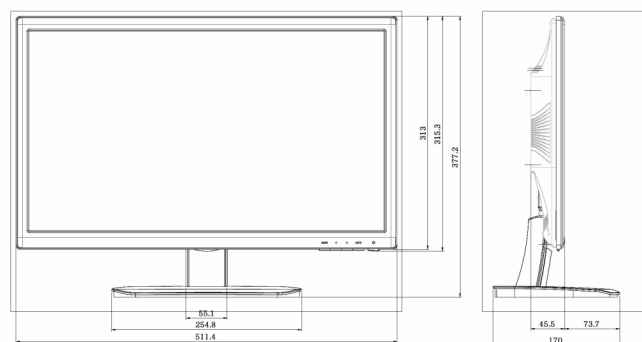

TVM-2212

TRUVISION 22" LED, VGA, HDMI, Audio Speaker, Stereo Audio In, FULL HD, 1920X1080

Spécifications techniques

Général

Technologie	LED
Compatibilité VESA	100 x 100 mm
Accessoires fournis	Manual, Power Cord, Remote Control

Affichage

Taille de l' écran	21.5"
Ratio	16:9
Rapport de contraste	1000:1
Luminosité	250 cd/m² (typ)
Prise en charge des standards vidéo	NTSC/PAL Auto Detect
Résolution recommandée	1920 x 1080 @ 60 HZ

Interface

BNC vidéo E/S	Non
Entrée vidéo VGA	Yes
Entrée vidéo HDMI	1
Entrée audio RCA	1
Entrée PC stéréo	Oui
Sortie audio	Non

Opérations

Support de contrôle à distance	Non

Électrique

Type de bloc d'alimentation	100 à 240 VCA

Caractéristiques physiques

Couleur	Noir
Type de boîtier	Plastique

Environnement

Environnement	Intérieur

Régulateur

Conformité	CE

En tant que société d'innovation, Carrier Fire & Security se réserve le droit de modifier les spécifications des produits sans préavis. Pour les dernières spécifications du produit, visitez le site web be.firesecurityproducts.com ou contactez votre représentant commercial.

Last updated on 7 August 2023 - 11:35