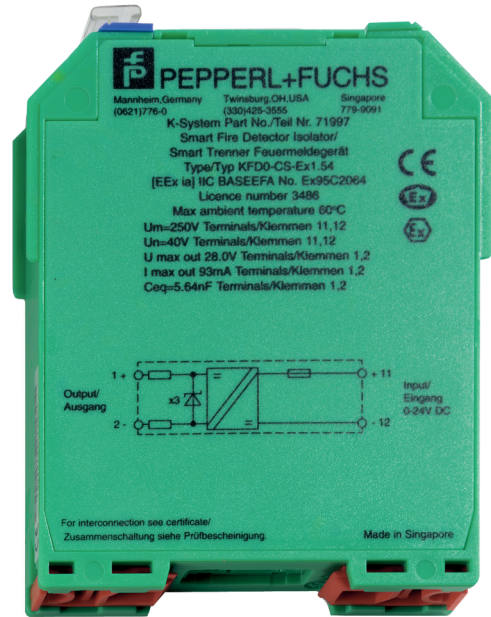

GBX70

Barrière galvanique à 1 canal

GBX70

Barrière galvanique à 1 canal

Spécifications techniques

Caractéristiques physiques

Type de montage	Rail DIN
-----------------	----------

Environnement