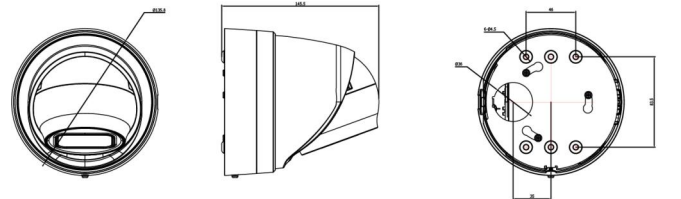

Sähkö-

Operating voltage	12 VDC, 0.5 A, PoE (802.3af, 36 to 57 V), 0.19 to 0.12 A
Power consumption	max. 7 W

Fyysinen

Physical dimensions	Ø127.3 x 95.9 mm Ø5.01 x 3.78 in.
Nettopaino	600 g 1.3 lb.
Kuljetuspaino	816 g 1.8 lb.
Colour	Harmaa
Materiaali	Alumiini
Form Factor	Tornin

TVGP-M01-0401-TUR-G

TruVision 4MP, H.265+, Smart IP Turret Camera, 30 m IR, 2.8 mm lens, grey

Yhteensopivat tuotteet

Kategoria	Viite	Kuvaus
Kiinnikkeet ja Asennusjalat	TVD-BB3	
Kiinnikkeet ja Asennusjalat	TVD-BB3A	
Kiinnikkeet ja Asennusjalat	TVD-CB3	
Kiinnikkeet ja Asennusjalat	TVD-CBW	
Kiinnikkeet ja Asennusjalat	TVD-M-PMA-SS	
Kiinnikkeet ja Asennusjalat	TVD-M2-WM	
Kiinnikkeet ja Asennusjalat	TVD-PPB	
Kiinnikkeet ja Asennusjalat	TVD-SNB	