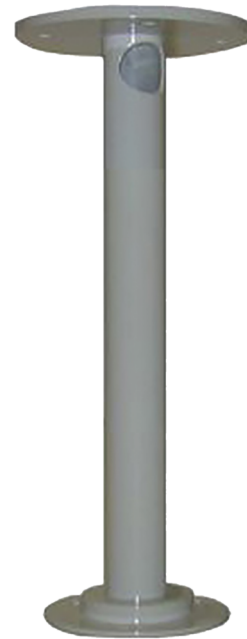

# UVP-C30

**Soporte para montar suspendido de 30cm para domos UltraView PTZ.**

## Visión general

---

El soporte para montaje suspendido de 30 cms de longitud UVP-C30 es un soporte para todos los domos UltraView cámaras PTZ (UVP) suspendidos. Permite el montaje suspendido de los domos PTZ a 30 cm del techo.

La función de pasacables interno del soporte permite una instalación eficiente y estéticamente discreta.

### Físico

Dimensiones físicas	30 cm
Peso neto	2 kg
Color	Gris (RAL 7035)
Material	Acero (pintado)