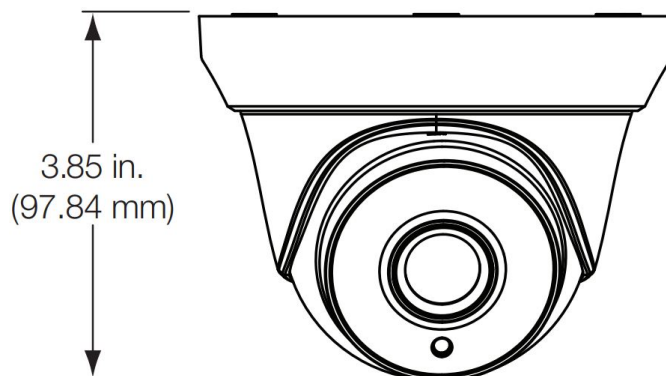

TVT-4403

TruVision 5 MPX HD-TVI Turret camera, 2.8 mm fixed lens - NTSC

Especificaciones técnicas

General

Tecnología	HD-TVI analógico
Estándar de Video	NTSC
Modos de pantalla	Espejo
Salida de video	BNC Compuesto

Cámara

Resolución máxima	5 MPX
Sensor scan	Progresivo
Sensor type	CMOS

Rendimiento de iluminación

Tipo WDR	WDR digital
Día / Noche	Verdadero Día/Noche
Filtro de corte IR motorizado	Si
Infrared (IR)	Si

Codificar

Resoluciones del flujo principal	1920 x 1080 (1080p), 2592 x 1944

Lente

Tipo de lente	Fijo
Auto focus	No
Zoom monitorizado	No

Inteligencia de video

Analíticas de Video	Corrección de píxeles defectuosos, IR inteligente

Eléctrico

Tipo de fuente de alimentación	12 VCC

Físico

Color	Gris (Pantone 428c)
Factor de forma	Torreta

Medioambiental

Antivandálico	No
Entorno	Interior, Exterior

Regulador

Cumplimiento	CE, FCC, REACH, RoHS, UL, WEEE

Como empresa innovadora, Carrier Fire & Security se reserva el derecho de modificar las especificaciones de los productos sin previo aviso. Para conocer las últimas especificaciones de los productos, visite la Web de es.firesecurityproducts.com o póngase en contacto con su comercial.

Last updated on 5 December 2023 - 17:54