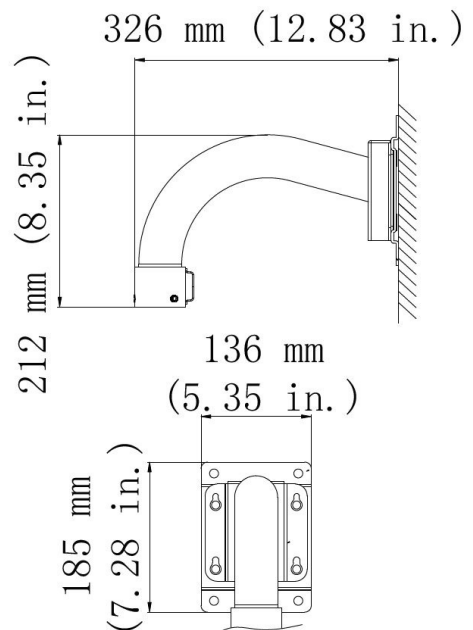

TVP-WBS

Accesorio de montaje en pared TruVision Acero Inoxidable para cámara PTZ TVP-5201

Especificaciones técnicas

General

Tipo de soporte	Cámara
Tipo de soporte	Cámara PTZ
Pieza de montaje del soporte	Soporte de montaje
Tipo de Montaje	Montaje en pared

Como empresa innovadora, Carrier Fire & Security se reserva el derecho de modificar las especificaciones de los productos sin previo aviso. Para conocer las últimas especificaciones de los productos, visite la Web de es.firesecurityproducts.com o póngase en contacto con su comercial.

Last updated on 5 December 2023 - 17:54