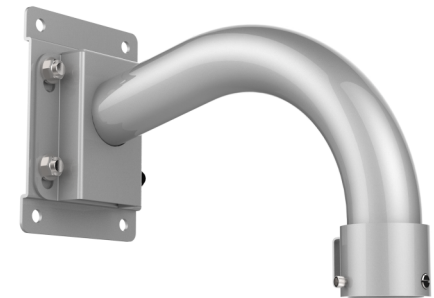

## TVP-WBS

Accesorio de montaje en pared TruVision Acero Inoxidable para cámara PTZ TVP-5201

# TVP-WBS

## Accesorio de montaje en pared TruVision Acero Inoxidable para cámara PTZ TVP-5201