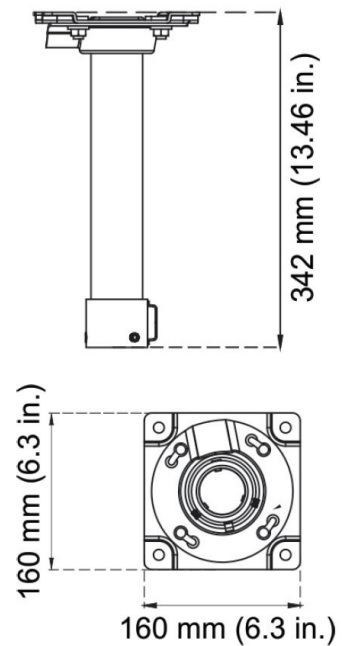

TVP-PAS

Accesorio montaje colgante TruVision Acero Inoxidable para cámara PTZ TVP-5201

Especificaciones técnicas

General

Tipo de soporte	Cámara
Tipo de soporte	Cámara PTZ
Pieza de montaje del soporte	Soporte de montaje
Tipo de Montaje	Montaje en pared

Como empresa innovadora, Carrier Fire & Security se reserva el derecho de modificar las especificaciones de los productos sin previo aviso. Para conocer las últimas especificaciones de los productos, visite la Web de es.firesecurityproducts.com o póngase en contacto con su comercial.

Last updated on 5 December 2023 - 17:54