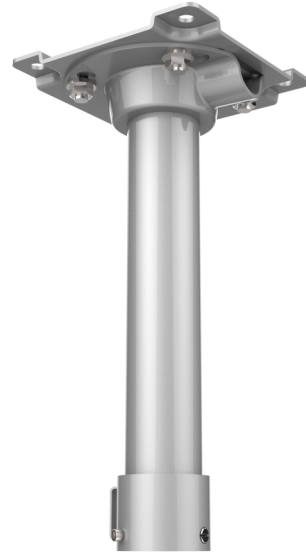

TVP-PAS

Accesorio montaje colgante TruVision Acero Inoxidable para cámara PTZ TVP-5201

TVP-PAS

Accesorio montaje colgante TruVision Acero Inoxidable para cámara PTZ TVP-5201

Especificaciones técnicas

General

Tipo de soporte	Cámara
Tipo de soporte	Cámara PTZ
Pieza de montaje del soporte	Soporte de montaje
Tipo de Montaje	Montaje en pared

Como empresa innovadora, Carrier Fire & Security se reserva el derecho de modificar las especificaciones de los productos sin previo aviso. Para conocer las últimas especificaciones de los productos, visite la Web de es.firesecurityproducts.com o póngase en contacto con su comercial.