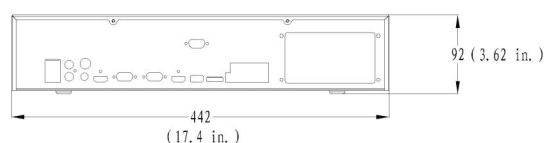

Entrada de video/audio

Canales de cámara	8
Estándares de compresión de video soportados	H.264, H.265, MPEG-4
Estándares de transmisión de video soportados	Onvif, PSIA, RTSP, Protocolos Personalizados RTSP

Visualización local

Salida HDMI	1
Versión HDMI	2.0
Salida VGA	1
Salida BNC	1
Max. resolución de salida local	4K

Visualización remota

Compatibilidad del software	Advisor Manager, TruVision Navigator, TVRmobile, Navegador Web
Compatibilidad navegador	Google Chrome, Internet Explorer, Mozilla Firefox, Safari

Almacenamiento

Capacidad de almacenamiento	18 TB
Máxima resolución de grabación	12 MPX
Modos de grabación	Alarma, Evento, Manual, Lapso de tiempo alto, Lapso de tiempo bajo
Almacenamiento externo	SATA, NAS, SAN
Redundancia del disco duro	Si
Agrupación de discos duros	Si
Extensión SAS	No
Panel frontal abatible	Si
Auto archivado	Si
Grabadora de repuesto	Si
Grabación de fallos en el borde	Si

Trabajo en red

Tipo de NIC	Interfaz Ethernet autoadaptable RJ-45 de 10/100/1000 Mbps
Modo NIC	Redundancia de Red
Soporte para DNS	DDNS, ezDDNS, Sin IP
Soporte HTTPS	Si

Interfaces externas

Interfaz trasera USB	1
Interfaz frontal USB	2
Interfaz serie	RS-232
Entradas de alarma	16
Salidas de alarma	4
Max. salidas de audio analógico	1

Eléctrico

Tipo de fuente de alimentación	100 a 240 VAC

Físico

Color	Negro

Regulador

Cumplimiento	CE, REACH, RoHS, UL

Como empresa innovadora, Carrier Fire & Security se reserva el derecho de modificar las especificaciones de los productos sin previo aviso. Para conocer las últimas especificaciones de los productos, visite la Web de es.firesecurityproducts.com o póngase en contacto con su comercial.

Last updated on 18 April 2024 - 16:50