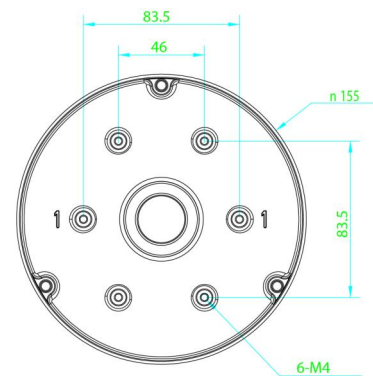

TVD-CB7

Base redonda superior TruVision (155mm/6 in.) para cámaras motorizadas S6 domo. Usar con accesorios TVD-SNB, TVD-PPB, TVD-CBW.

Especificaciones técnicas

General

Tipo de soporte	Cámara
Tipo de soporte	TruVision mini cúpulas
Pieza de montaje del soporte	Base de la copa
Tipo de Montaje	Montaje en pared

Físico

Color	Gris (Pantone 428c)
Material	Aluminio

Medioambiental

Entorno	Interior, Exterior

Como empresa innovadora, Carrier Fire & Security se reserva el derecho de modificar las especificaciones de los productos sin previo aviso. Para conocer las últimas especificaciones de los productos, visite la Web de es.firesecurityproducts.com o póngase en contacto con su comercial.

Last updated on 5 December 2023 - 17:54