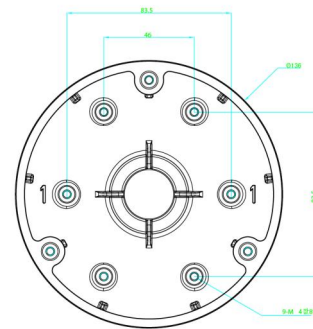

TVD-CB6

Base redonda superior TruVision (135mm/5 in.) para cámaras motorizadas S6 turret. Usar con accesorios TVD-SNB, TVD-PPB, TVD-CBW.

Especificaciones técnicas

General

Tipo de soporte	Cámara
Tipo de soporte	TruVision mini cúpulas
Pieza de montaje del soporte	Base de la copa
Tipo de Montaje	Montaje en pared

Físico

Color	Gris (Pantone 428c)
Material	Aluminio

Medioambiental

Entorno	Interior, Exterior

Como empresa innovadora, Carrier Fire & Security se reserva el derecho de modificar las especificaciones de los productos sin previo aviso. Para conocer las últimas especificaciones de los productos, visite la Web de es.firesecurityproducts.com o póngase en contacto con su comercial.

Last updated on 5 December 2023 - 17:54