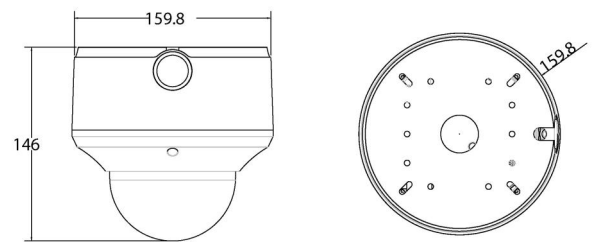

TVD-5408

Cámara minidomo antivandálico IP TruVision, 5MPX, óptica VF motorizada de 2.8 a 12mm, H.265/H.264, DWDR, Leds IR. IP66. PoE/12Vcc. Audio.

Unit: mm

Como empresa innovadora, Carrier Fire & Security se reserva el derecho de modificar las especificaciones de los productos sin previo aviso. Para conocer las últimas especificaciones de los productos, visite la Web de es.firesecurityproducts.com o póngase en contacto con su comercial.

Last updated on 24 January 2024 - 16:36