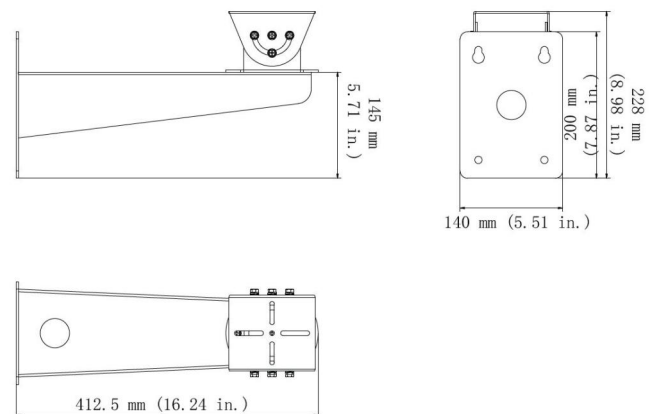

TVB-WBS

Accesorio de montaje en pared TruVision Acero Inoxidable para cámaras TVB-5801,
TVB-5802

TVB-WBS

Accesorio de montaje en pared TruVision Acero Inoxidable para cámaras TVB-5801, TVB-5802

Especificaciones técnicas

General

Tipo de soporte	Cámara
Tipo de soporte	Cámara PTZ
Pieza de montaje del soporte	Soporte de montaje
Tipo de Montaje	Montaje en pared

Físico

Color	Gris (Pantone 428c)
-------	---------------------

Como empresa innovadora, Carrier Fire & Security se reserva el derecho de modificar las especificaciones de los productos sin previo aviso. Para conocer las últimas especificaciones de los productos, visite la Web de es.firesecurityproducts.com o póngase en contacto con su comercial.