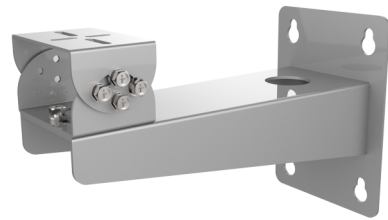

TVB-WBS

Accesorio de montaje en pared TruVision Acero Inoxidable para cámaras TVB-5801,
TVB-5802

TVB-WBS

Accesorio de montaje en pared TruVision Acero Inoxidable para cámaras TVB-5801, TVB-5802

Especificaciones técnicas

General

Tipo de soporte	Cámara
Tipo de soporte	Cámara PTZ
Pieza de montaje del soporte	Soporte de montaje
Tipo de Montaje	Montaje en pared

Físico

Color	Gris (Pantone 428c)
-------	---------------------

Como empresa innovadora, Carrier Fire & Security se reserva el derecho de modificar las especificaciones de los productos sin previo aviso. Para conocer las últimas especificaciones de los productos, visite la Web de es.firesecurityproducts.com o póngase en contacto con su comercial.