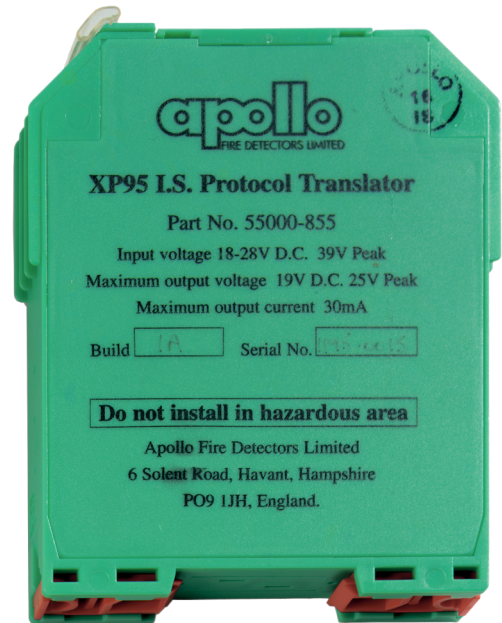

PT971

Barrera Zenner de 1 canal intrínsecamente segura.

PT971

Barrera Zenner de 1 canal intrínsecamente segura.

Especificaciones técnicas

Físico

Tipo de Montaje	Carril DIN
Material (caja)	Makrolon 6485 - UL94V-0

Medioambiental

Entorno	Interior, IS
---------	--------------

Regulador

Certificación	CENELEC/ATEX
---------------	--------------

Como empresa innovadora, Carrier Fire & Security se reserva el derecho de modificar las especificaciones de los productos sin previo aviso. Para conocer las últimas especificaciones de los productos, visite la Web de es.firesecurityproducts.com o póngase en contacto con su comercial.