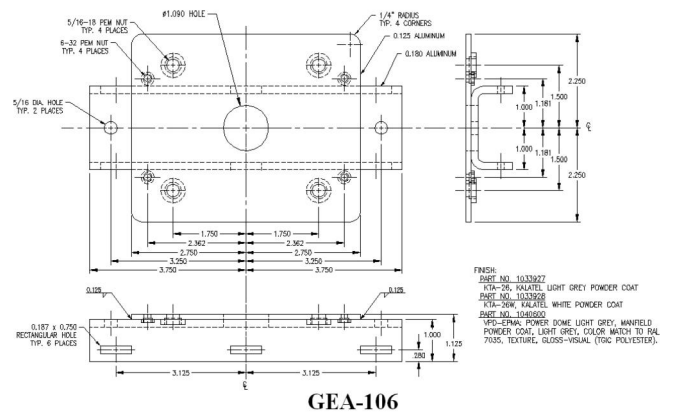

### Especificaciones técnicas

#### Físico

Peso neto	410 g
Color	Gris
Material	Aluminio

GEA-106