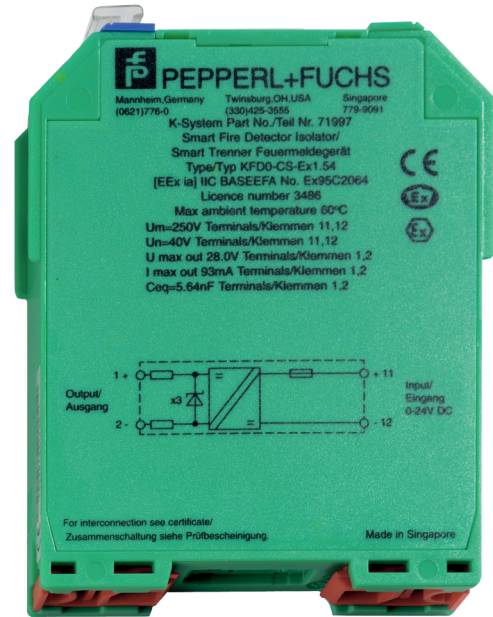

GBX70

Barrera galvánica (un canal).

GBX70

Barrera galvánica (un canal).

Especificaciones técnicas

Físico

Tipo de Montaje	Carril DIN
-----------------	------------

Medioambiental