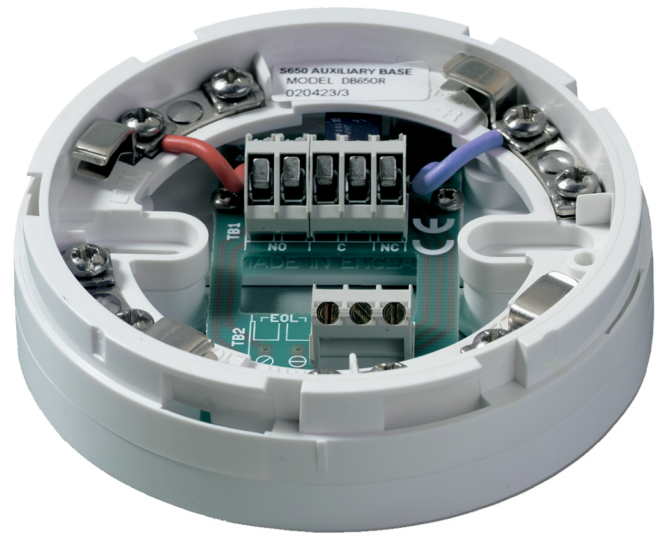

DB650

Base con relé para detectores de la serie 650.

DB650

Base con relé para detectores de la serie 650.

Especificaciones técnicas

Como empresa innovadora, Carrier Fire & Security se reserva el derecho de modificar las especificaciones de los productos sin previo aviso. Para conocer las últimas especificaciones de los productos, visite la Web de es.firesecurityproducts.com o póngase en contacto con su comercial.