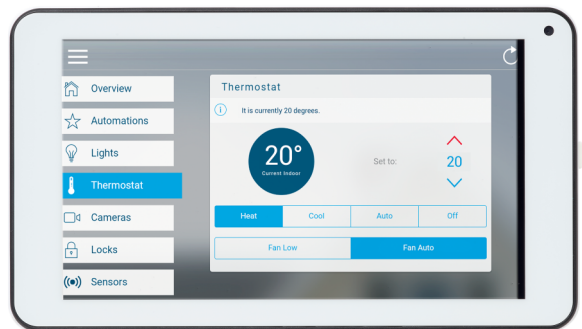

### Allgemein

---

Das 7" TouchScreen ermöglicht in einfachster Weise mit der ZeroWire Zentrale zu interagieren. Mit der Anbindung von bis zu vier 7" TouchScreens pro System können die Benutzer das System von allen Wohnräumen innerhalb Ihres Sicherungsbereiches steuern.

### Kommunikation

---

Das 7" Touchscreen verbindet sich mit der ZeroWire drahtlos über Wi-Fi®. Die Bedienung erfolgt über die Icons auf der Benutzeroberfläche, die mit der UltraSync Mobile App nahezu identisch ist. Dank der Ähnlichkeit der beiden Bedienmenüs muss der Benutzer die Funktionsweise nicht erneut lernen und gewöhnt sich sehr schnell an die Bedienung.

### Sichtbarkeit auf einen Blick

---

Der 7-Zoll-Touchscreen bietet einen schnellen Überblick über den Systemstatus und ermöglicht eine einfache Bedienung mittels der übersichtlichen Symbole der Bedienoberfläche. Der Touchscreen verfügt darüber hinaus über akustische Signale, die signalisieren, wenn das System scharf-/unscharf geschaltet wird und alarmiert, wenn sich das System im Alarmzustand befindet.

### Einzelheiten

---

- Bis zu vier 7" TouchScreens an einem ZeroWire System integrierbar
- Verbindung über Wi-Fi AccessPoint (Router)
- Micro-USB Netzteil oder Steckernetzteil (Rückkändige Einführung für Wandmontage)
- Tischhalterung oder Wandmontage
- Steuerung des ZeroWire Systems: Scharf/Unscharf schalten, Automation, Lichtsteuerung, Schließvorrichtung, Thermostat, Live-Video und aufgezeichnete Clips, SmartHome inkl. Z-Wave, Systemeinstellungen und Programmierung.