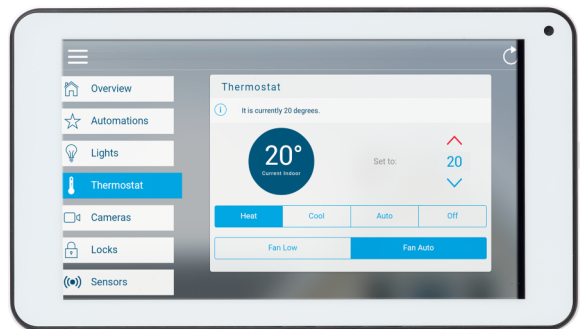

UX-TOUCH01

7" Wi-Fi TouchScreen für ZeroWire

Allgemein

Das 7" TouchScreen ermöglicht in einfachster Weise mit der ZeroWire Zentrale zu interagieren. Mit der Anbindung von bis zu vier 7" TouchScreens pro System können die Benutzer das System von allen Wohnräumen innerhalb Ihres Sicherungsbereiches steuern.

Kommunikation

Das 7" Touchscreen verbindet sich mit der ZeroWire drahtlos über Wi-Fi®. Die Bedienung erfolgt über die Icons auf der Benutzeroberfläche, die mit der UltraSync Mobile App nahezu identisch ist. Dank der Ähnlichkeit der beiden Bedienmenüs muss der Benutzer die Funktionsweise nicht erneut lernen und gewöhnt sich sehr schnell an die Bedienung.

Sichtbarkeit auf einen Blick

Der 7-Zoll-Touchscreen bietet einen schnellen Überblick über den Systemstatus und ermöglicht eine einfache Bedienung mittels der übersichtlichen Symbole der Bedienoberfläche. Der Touchscreen verfügt darüber hinaus über akustische Signale, die signalisieren, wenn das System scharf-/unscharf geschaltet wird und alarmiert, wenn sich das System im Alarmzustand befindet.

Einzelheiten

- Bis zu vier 7" TouchScreens an einem ZeroWire System integrierbar
- Verbindung über Wi-Fi AccessPoint (Router)
- Micro-USB Netzteil oder Steckernetzteil (Rückkändige Einführung für Wandmontage)
- Tischhalterung oder Wandmontage
- Steuerung des ZeroWire Systems: Scharf/Unscharf schalten, Automation, Lichtsteuerung, Schließvorrichtung, Thermostat, Live-Video und aufgezeichnete Clips, SmartHome inkl. Z-Wave, Systemeinstellungen und Programmierung.