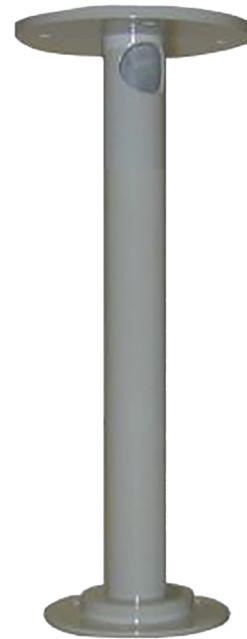

UVP-C30

30 cm Deckenhalterung für abgehängte PTZ-Dome

Allgemein

Die UVP-C30 ist eine Deckenmontagehalterung für alle PTZ Kameras . Sie ermöglicht eine Abhängung der PTZ Kamera von 30 cm von der Decke. Die Kabelmanagementfunktion erleichtert die Montage.

Einzelheiten

- Deckenmontage
- Kabelmanagement
- 30 cm Länge

UVP-C30

30 cm Deckenhalterung für abgehängte PTZ-Dome

Technische Spezifikationen

Allgemein

| | |
|-------------------|------------------|
| Halterungstyp | Kamera |
| Unterstützungstyp | PTZ-Kamera |
| Montagehalterung | Montagehalterung |
| Netzteil | Deckenmontage |
| Kabelmanagement | Ja |

Physikalisch

| | |
|--------------|------------------|
| Abmessungen | 30 cm |
| Nettogewicht | 2 kg |
| Farbe | Grau (RAL 7035) |
| Material | Stahl (lackiert) |

Umweltbedingungen

| | |
|----------|---------|
| Umgebung | Drinnen |
|----------|---------|