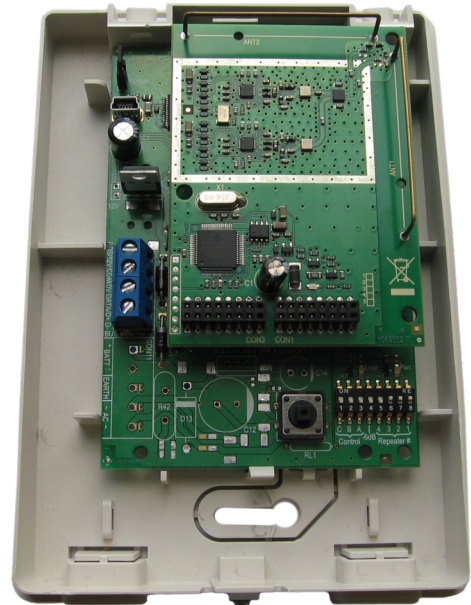

# TX-9001-03-1

## Repeater für 868Gen2 Sender

### TX-9001-03-1 Repeater

---

Falls Sie ein Reichweitenproblem mit 868Gen2 Sendern in einem Gebäude feststellen, kann die Reichweite der verwendeten Kontaktsender oder Bewegungsmelder durch Verwendung dieser Repeater erweitert werden.

### Einzelheiten

---

- Dual Antennenbetrieb für optimalen Sensor Datenempfang
- Sabotageschutz
- Durch Einbruchmeldezentrale überwacht
- Leitet nur eingelernte Sensoren weiter um den drahtlosen Datenverkehr einzuschränken
- Diagnose Schnittstelle