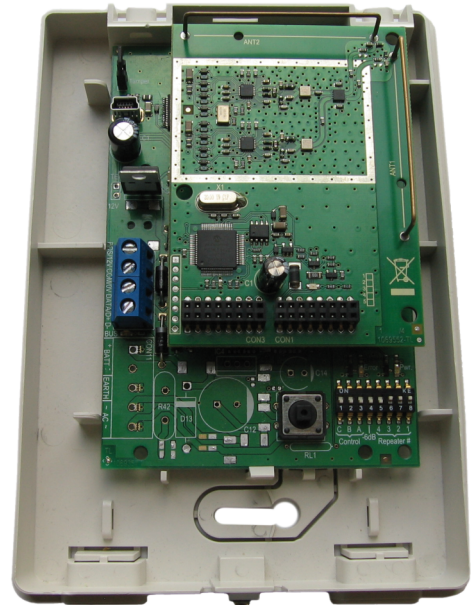

TX-9001-03-1

Repeater für 868Gen2 Sender

TX-9001-03-1 Repeater

Falls Sie ein Reichweitenproblem mit 868Gen2 Sendern in einem Gebäude feststellen, kann die Reichweite der verwendeten Kontaktsender oder Bewegungsmelder durch Verwendung dieser Repeater erweitert werden.

Einzelheiten

- Dual Antennenbetrieb für optimalen Sensor Datenempfang
- Sabotageschutz
- Durch Einbruchmeldezentrale überwacht
- Leitet nur eingelernte Sensoren weiter um den drahtlosen Datenverkehr einzuschränken
- Diagnose Schnittstelle

TX-9001-03-1

Repeater für 868Gen2 Sender

Technische Spezifikationen

Allgemein

Erweiterungstyp	Drahtloser Expander
Produktlinie	Advisor Advanced, ATS Master, CS
Kompatibilität	868MHz Gen2 Sensoren

Elektrische Angaben