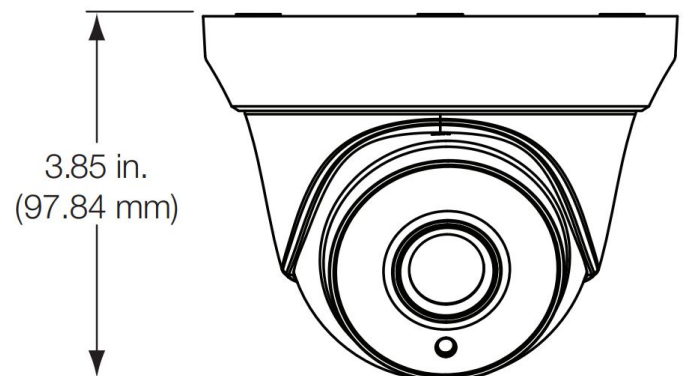

Physikalisch

Farbe	Grau (Pantone 428c)
Formfaktor	Turret

Umweltbedingungen

Vandalismussicher	Nein
Umgebung	Drinnen, Draussen

Regulativ

Kompatibilität	CE, FCC, REACH, RoHS, UL, WEEE
----------------	--------------------------------