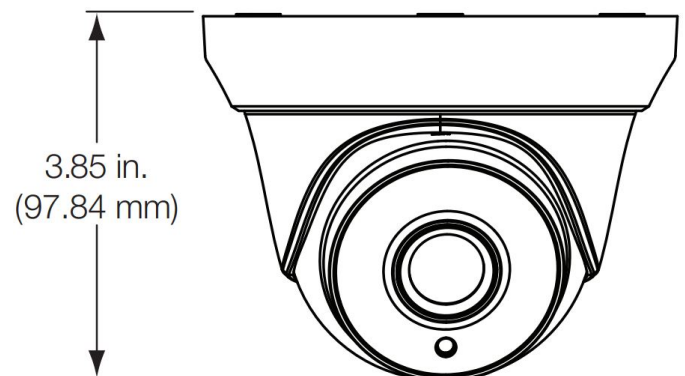

TVT-4403

TruVision 5 MPX HD-TVI Turret camera, 2.8 mm fixed lens - NTSC

Technische Spezifikationen

Allgemein

Technologie	HD-TVI analog
Videostandard	NTSC
Anzeigemodi	Spiegel
Video-Ausgang	BNC-Komposit

Kamera

Max. Auflösung	5 MPX
Sensor-Scan	Progressiv
Sensortyp	CMOS

Beleuchtungsleistung

WDR-Typ	Digitaler WDR
Tag / Nacht	Echt Tag / Nacht
Motorized IR Sperrfilter	Ja
Infrarot (IR)	Ja

Codierung

Mainstream-Auflösungen	1920 x 1080 (1080p), 2592 x 1944

Linse

Objektivtyp	Fest
Autofokus	Nein
Motorisierter Zoom	Nein

Video-Intelligenz

Videoanalyse	Fehler Pixelkorrektur, Smart IR

Elektrische Angaben

Netzteil	12 VDC

Physikalisch

Farbe	Grau (Pantone 428c)
Formfaktor	Turret

Umweltbedingungen

Vandalismussicher	Nein
Umgebung	Drinnen, Draussen

Regulativ

Kompatibilität	CE, FCC, REACH, RoHS, UL, WEEE

Als innovatives Unternehmen behält sich Carrier Fire & Security das Recht vor, Produktspezifikationen ohne Ankündigungen zu ändern. Für die aktuellsten Produktspezifikationen, besuchen Sie bitte de.firesecurityproducts.com online oder kontaktieren Sie bitte unsere Vertriebsmitarbeiter.