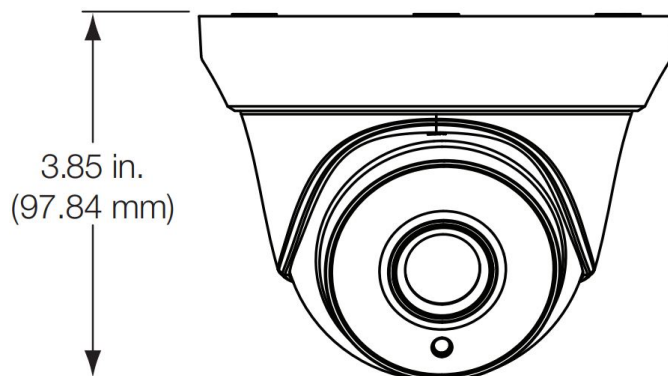

TVT-4403

TruVision 5 MPX HD-TVI Turret camera, 2.8 mm fixed lens - NTSC

Technische Spezifikationen

Allgemein

Technologie	HD-TVI analog
Videostandard	NTSC
Anzeigemodi	Spiegel
Video-Ausgang	BNC-Komposit

Kamera

Max. Auflösung	5 MPX
Sensor-Scan	Progressiv
Sensortyp	CMOS
Gesamtpixel (H x V)	2592 x 1944
Digitaler Signal/Rauschabstand	>62dB
Verschlusszeit	NTSC: 1/30 s to 1/50,000 s; PAL: 1/25 s to 1/50,000 s

Beleuchtungsleistung

WDR-Typ	Digitaler WDR
Tag / Nacht	Echt Tag / Nacht
Motorized IR Sperrfilter	Ja
S/W-Empfindlichkeit	0.01 lux @ f1.2 (AGC On); 0 lux with IR
Infrarot (IR)	Ja
IR-Bereich	20m

Codierung

Mainstream-Auflösungen	1920 x 1080 (1080p), 2592 x 1944
Max. Auflösung @ fps	2560 (H) x 1944 (V) @ 12.5 fps

Linse

Objektivtyp	Fest
Brennweite	2.8mm
Autofokus	Nein
Motorisierter Zoom	Nein

Video-Intelligenz

Videoanalyse	Fehler Pixelkorrektur, Smart IR

Elektrische Angaben

Betriebsspannung	12VDC
Netzteil	12 VDC
Energieverbrauch	3W (Max.)
Aktueller Verbrauch	250mA

Physikalisch

Abmessungen	5 x 3.85 in. 126.7 x 97.84mm
Nettogewicht	0.77 lbs. 350g
Farbe	Grau (Pantone 428c)
Formfaktor	Turret

Umweltbedingungen

Vandalismussicher	Nein
Umgebung	Dringen, Draussen
Betriebstemperatur	-40° ~ 60° -40°F ~ 140°F
Kaltstart-Temperatur	-40° ~ 60° -40°F ~ 140°F
Relative Luftfeuchtigkeit	<90% (non-condensing)
IP Klassifizierung	IP67

Regulativ

Kompatibilität	CE, FCC, REACH, RoHS, UL, WEEE

Als innovatives Unternehmen behält sich Kidde Global Solutions das Recht vor, Produktspezifikationen ohne Ankündigungen zu ändern. Für die aktuellsten Produktspezifikationen, besuchen Sie bitte de.firesecurityproducts.com online oder kontaktieren Sie bitte unsere Vertriebsmitarbeiter.